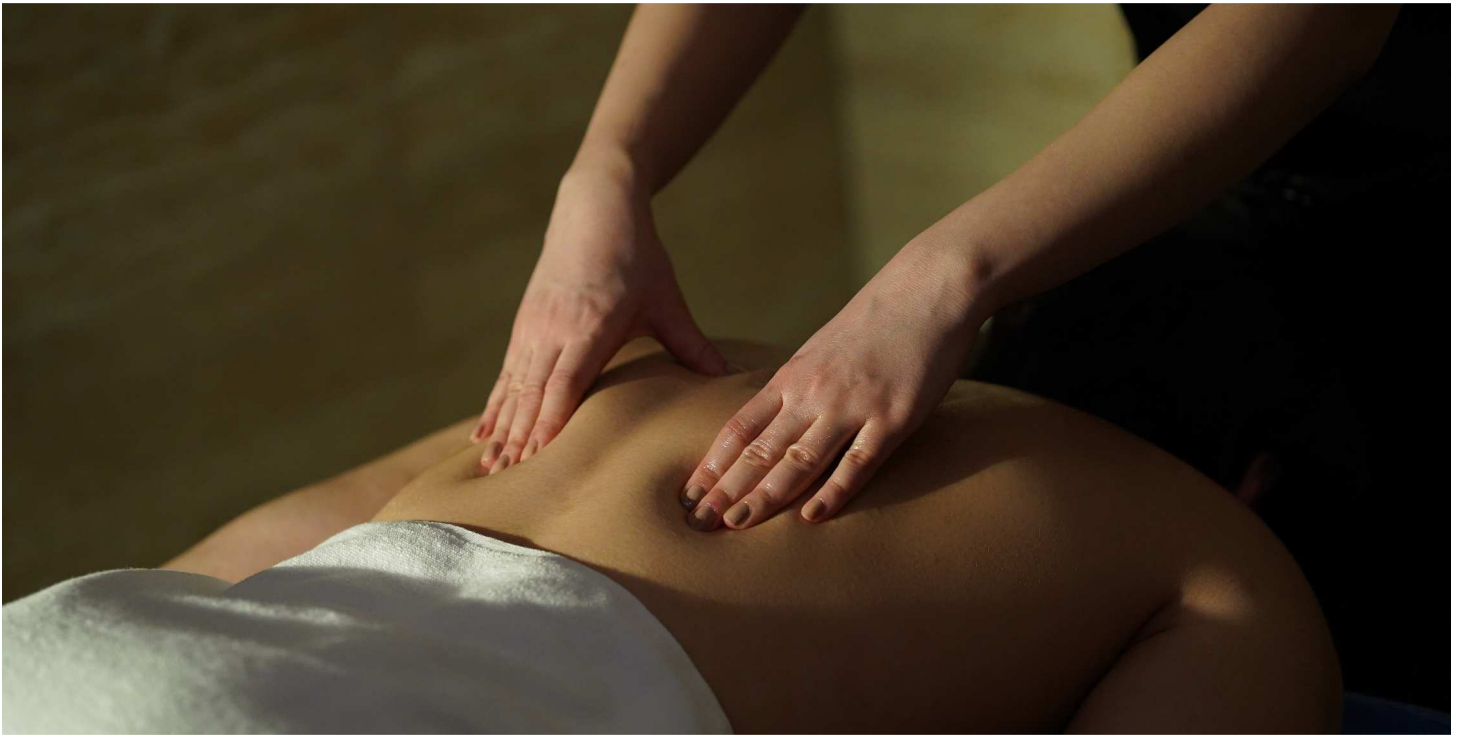

Günün yorgunluğunu atın..

Yoğun şehir hayatının stresinden uzaklaşmak, bedeninizi ve ruhunuzu yenilemek için Ataşehir'in kalbinde yepyeni bir vaha sizi bekliyor.

Otelimiz bünyesinde bulunan SPA merkezimiz, modern ve konforlu atmosferi ile size unutulmaz bir deneyim sunuyor.

Hizmetlerimizden bazıları:

Klasik Masaj | Derin Doku Masajı

Spor Masajı | Sıcak Taş Masajı

Sauna ve Hamam | Jakuzi

Buhar odası | Dinlenme alanları

Kişiyeye özel bakım programları

Ulaşım ve Lokasyon Bilgileri